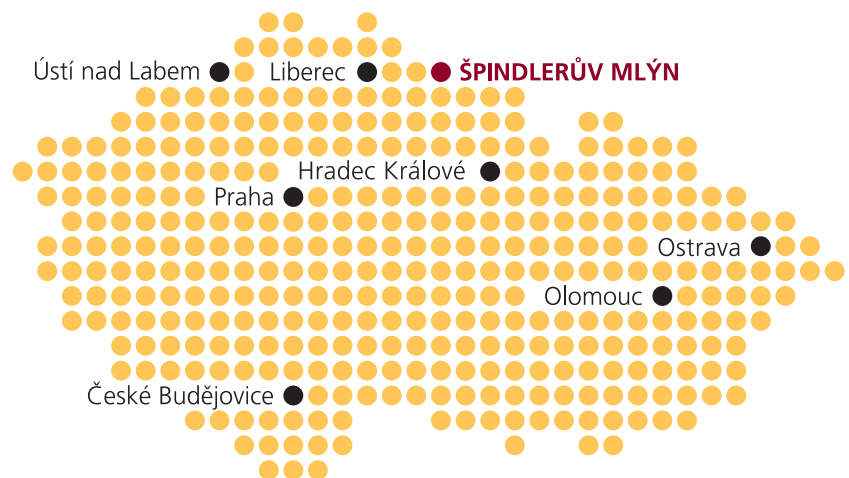

Clarion Hotel Špindlerův Mlýn ****

Labská 111, 543 51 Špindlerův Mlýn, Česká republika

tel.: +420 499 629 100, fax: +420 499 828 014

e-mail: info.chsm@clarion-hotels.cz, www.clarionhotelspindleruvmlyn.com, www.clarion-hotels.cz